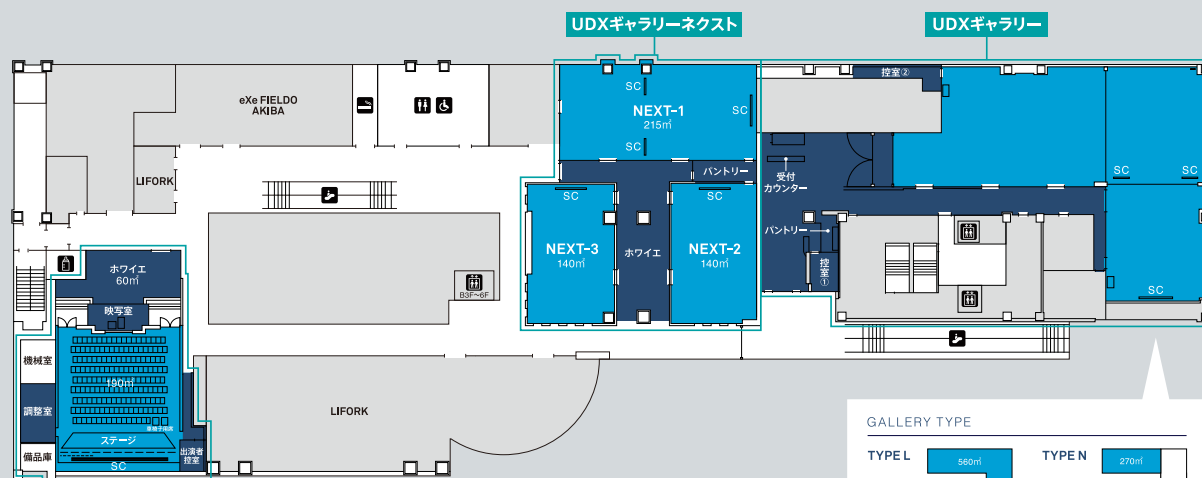

UDX CONFERENCE

UDXカンファレンス

FLOOR MAP AKIHABARA UDX 6F

AKIHABARA UDX 4F フロアマップ

FLOOR MAP AKIHABARA UDX 4F

GALLERY TYPE

UDX THEATER
UDXシアター

FLOOR MAP AKIHABARA UDX 4F

UDX GALLERY UDXギャラリー

FLOOR MAP AKIHABARA UDX 4F

GALLERY TYPE

TYPE L

560㎡

TYPE N

270㎡

TYPE E

410㎡

TYPE S

290㎡

TYPE W

150㎡

UDX GALLERY NEXT

UDXギャラリーネクスト

FLOOR MAP AKIHABARA UDX 4F

SEAVANS HALL & CONFERENCE

シーバンスホール&N館カンファレンス

FLOOR MAP SEAVANS HALL & CONFERENCE

シーバンスホール

シーバンスN館カンファレンス