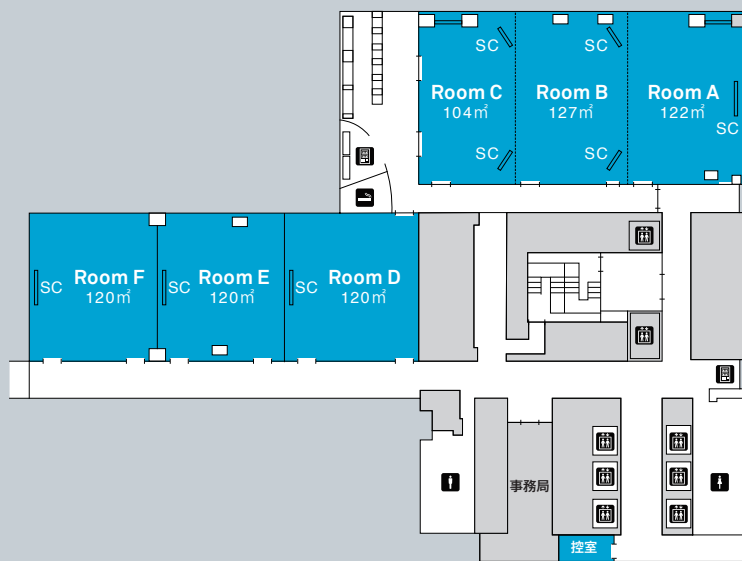

UDX CONFERENCE

UDXカンファレンス

FLOOR MAP AKIHABARA UDX 6F

AKIHABARA UDX 4F フロアマップ

FLOOR MAP AKIHABARA UDX 4F

GALLERY TYPE

UDX THEATER
UDXシアター

FLOOR MAP AKIHABARA UDX 4F

UDX GALLERY UDXギャラリー

FLOOR MAP AKIHABARA UDX 4F

GALLERY TYPE

TYPE L

560㎡

TYPE N

270㎡

TYPE E

410㎡

TYPE S

290㎡

TYPE W

150㎡

UDX GALLERY NEXT

UDXギャラリーネクスト

FLOOR MAP AKIHABARA UDX 4F

SEAVANS HALL & CONFERENCE

シーバンスホール&N館カンファレンス

FLOOR MAP SEAVANS HALL & CONFERENCE

シーバンスホール

シーバンスN館カンファレンス