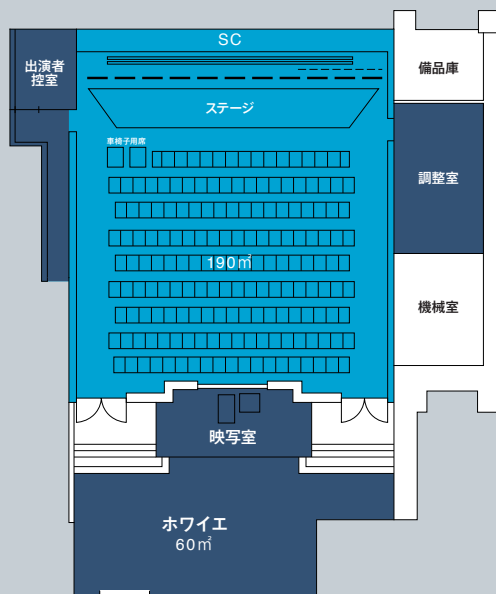

UDX CONFERENCE

UDXカンファレンス

FLOOR MAP AKIHABARA UDX 6F

AKIHABARA UDX 4F フロアマップ

FLOOR MAP AKIHABARA UDX 4F

GALLERY TYPE

UDX THEATER
UDXシアター

FLOOR MAP AKIHABARA UDX 4F

UDX GALLERY UDXギャラリー

FLOOR MAP AKIHABARA UDX 4F

GALLERY TYPE

TYPE L

560㎡

TYPE N

270㎡

TYPE E

410㎡

TYPE S

290㎡

TYPE W

150㎡

UDX GALLERY NEXT

UDXギャラリーネクスト

FLOOR MAP AKIHABARA UDX 4F

SEAVANS HALL & CONFERENCE

シーバンスホール&N館カンファレンス

FLOOR MAP SEAVANS HALL & CONFERENCE

シーバンスホール

シーバンスN館カンファレンス