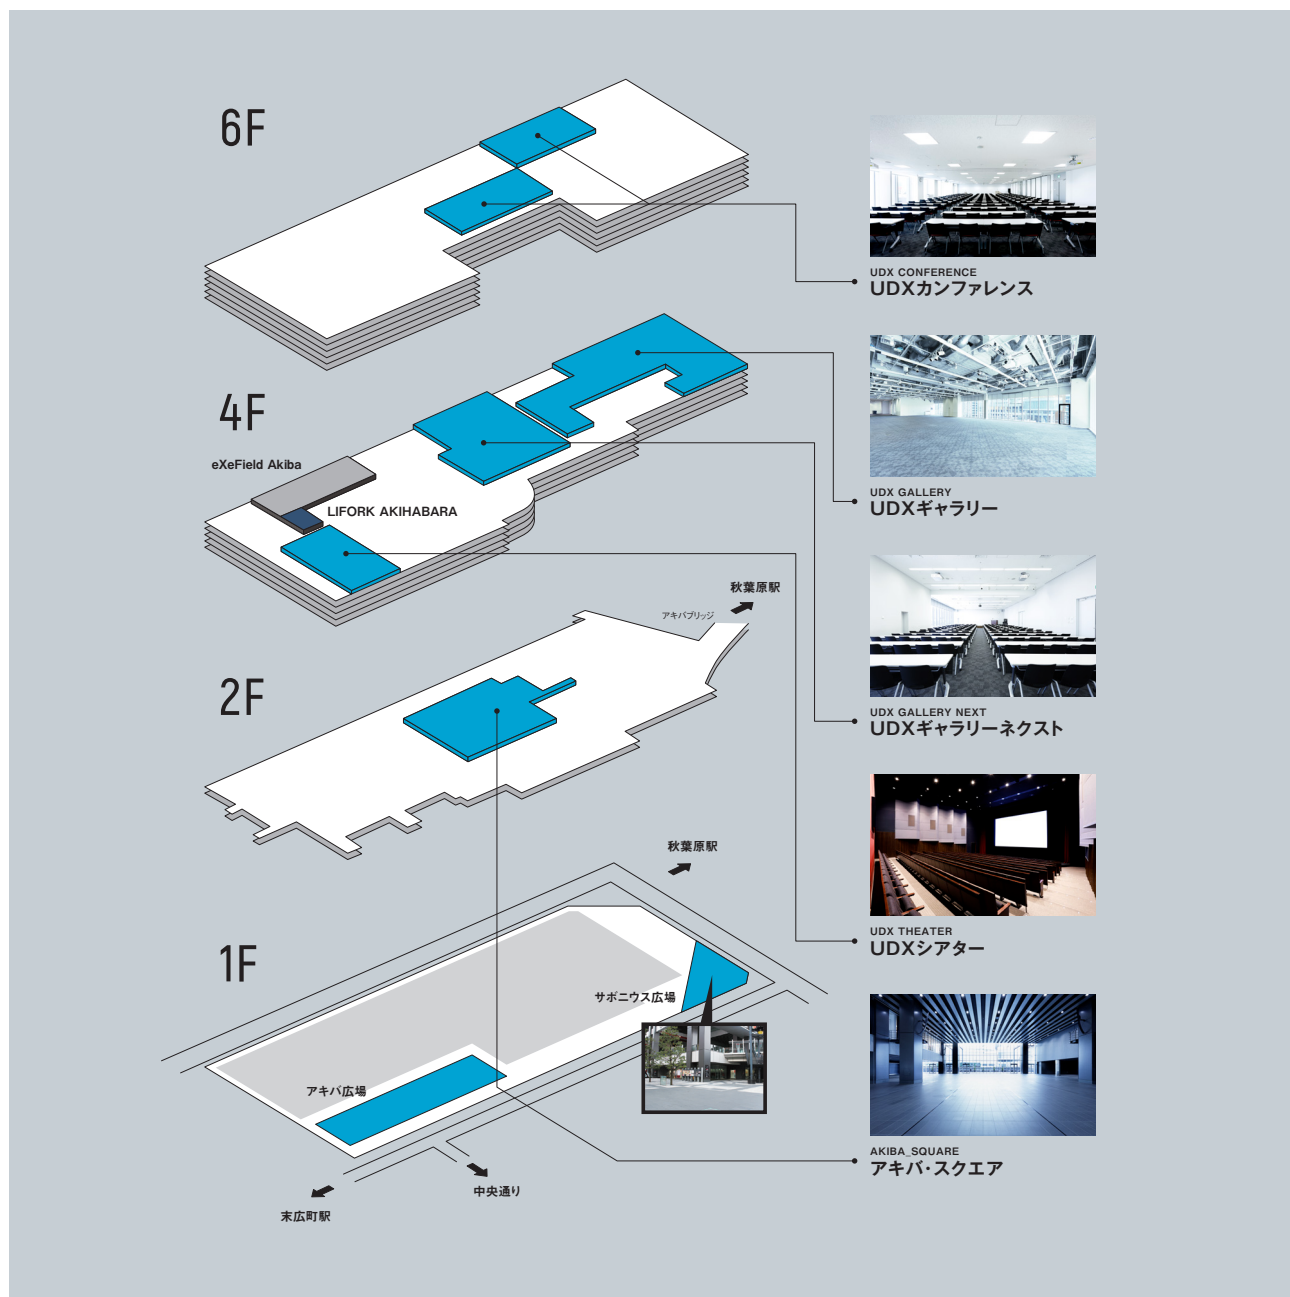

410㎡

TYPE S

290㎡

TYPE W

150㎡

UDX GALLERY NEXT

UDXギャラリーネクスト

FLOOR MAP AKIHABARA UDX 4F

AKIBA_SQUARE
アキバ・スクエア

FLOOR MAP AKIHABARA UDX 2F

UDX CONFERENCE

UDXアキハバラ スペース

URBANNET KANDA CONFERENCE

アーバンネット神田カンファレンス

FLOOR MAP URBANNET KANDA 2F.3F

OTEMACHI 1ST SQUARE CONFERENCE

SEAVANS HALL & CONFERENCE

シーバンスホール&N館カンファレンス

FLOOR MAP SEAVANS HALL & CONFERENCE

シーバンスホール

シーバンスN館カンファレンス