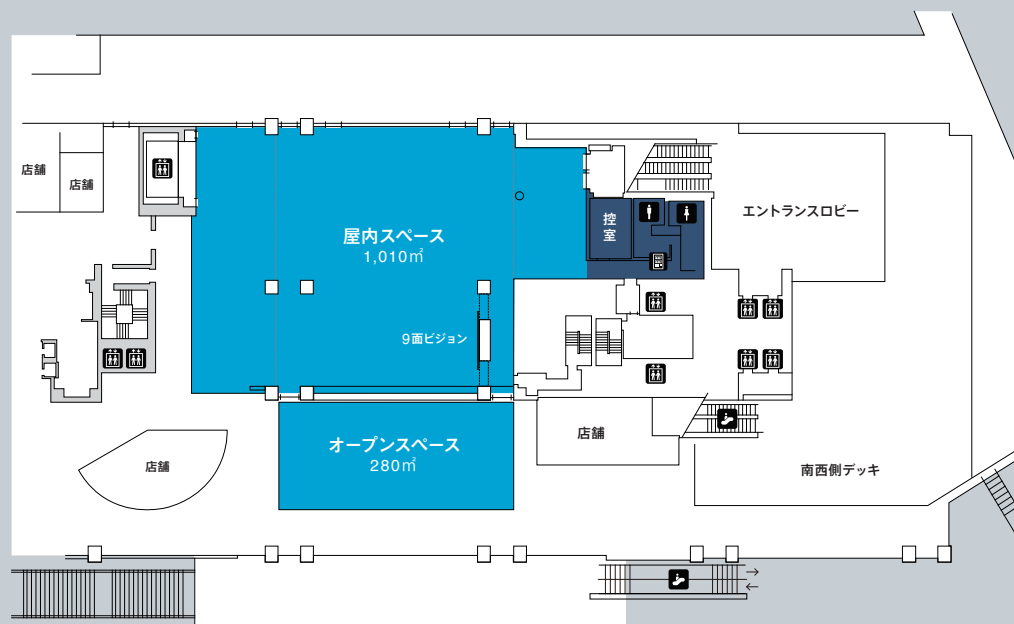

UDX GALLERY UDXギャラリー

FLOOR MAP AKIHABARA UDX 4F

GALLERY TYPE

TYPE L

560㎡

TYPE N

270㎡

TYPE E

410㎡

TYPE S

290㎡

TYPE W

150㎡

UDX GALLERY NEXT

UDXギャラリーネクスト

FLOOR MAP AKIHABARA UDX 4F

AKIBA_SQUARE
アキバ・スクエア

FLOOR MAP AKIHABARA UDX 2F

UDX CONFERENCE

UDXアキハバラ スペース

URBANNET KANDA CONFERENCE

アーバンネット神田カンファレンス

FLOOR MAP URBANNET KANDA 2F.3F

OTEMACHI 1ST SQUARE CONFERENCE

大手町ファーストスクエアカンファレンス

FLOOR MAP OTEMACHI 1ST SQUARE 2F

TAMACHI GRANPARK CONFERENCE

田町グランパークカンファレンス

FLOOR MAP TAMACHI GRANPARK CONFERENCE

SHINAGAWA SEASON TERRACE CONFERENCE 品川シーズンテラスカンファレンス

FLOOR MAP SHINAGAWA SEASON TERRACE