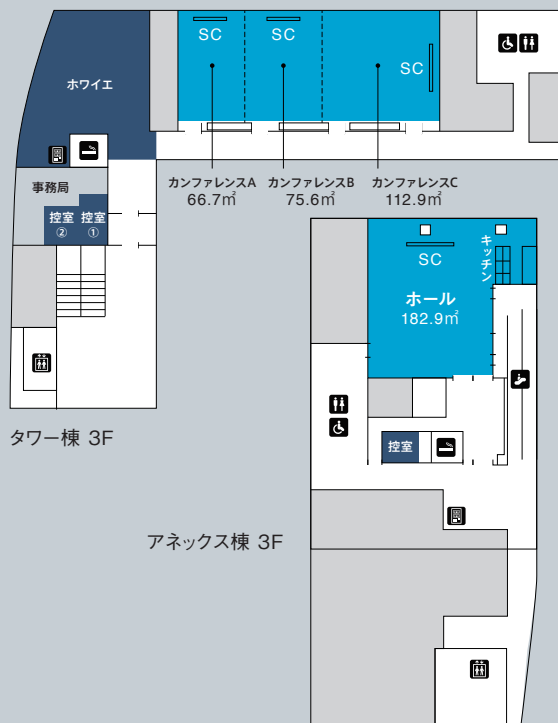

410㎡

TYPE S

290㎡

TYPE W

150㎡

UDX GALLERY NEXT

UDXギャラリーネクスト

FLOOR MAP AKIHABARA UDX 4F

AKIBA_SQUARE
アキバ・スクエア

FLOOR MAP AKIHABARA UDX 2F

UDX CONFERENCE

UDXアキハバラ スペース

URBANNET KANDA CONFERENCE

アーバンネット神田カンファレンス

FLOOR MAP URBANNET KANDA 2F.3F

OTEMACHI 1ST SQUARE CONFERENCE

大手町ファーストスクエアカンファレンス

FLOOR MAP OTEMACHI 1ST SQUARE 2F

TAMACHI GRANPARK CONFERENCE

田町グランパークカンファレンス

FLOOR MAP TAMACHI GRANPARK CONFERENCE

SHINAGAWA SEASON TERRACE CONFERENCE 品川シーズンテラスカンファレンス

FLOOR MAP SHINAGAWA SEASON TERRACE

SEAVANS HALL & CONFERENCE

シーバンスホール&N館カンファレンス

FLOOR MAP SEAVANS HALL & CONFERENCE

シーバンスホール

シーバンスN館カンファレンス