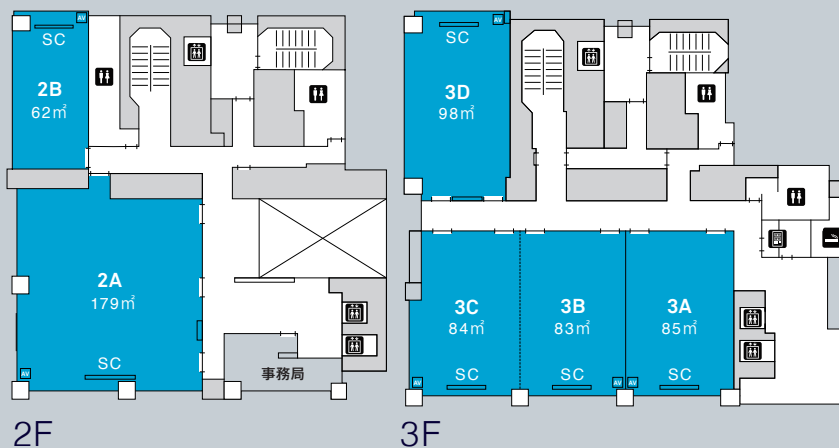

410㎡

TYPE S

290㎡

TYPE W

150㎡

UDX GALLERY NEXT

UDXギャラリーネクスト

FLOOR MAP AKIHABARA UDX 4F

AKIBA_SQUARE
アキバ・スクエア

FLOOR MAP AKIHABARA UDX 2F

UDX CONFERENCE

UDXアキハバラ スペース

URBANNET KANDA CONFERENCE

アーバンネット神田カンファレンス

FLOOR MAP URBANNET KANDA 2F.3F

OTEMACHI 1ST SQUARE CONFERENCE

大手町ファーストスクエアカンファレンス

FLOOR MAP OTEMACHI 1ST SQUARE 2F

TAMACHI GRANPARK CONFERENCE

田町グランパークカンファレンス

FLOOR MAP TAMACHI GRANPARK CONFERENCE

SHINAGAWA SEASON TERRACE CONFERENCE 品川シーズンテラスカンファレンス

FLOOR MAP SHINAGAWA SEASON TERRACE

SEAVANS HALL & CONFERENCE

シーバンスホール&N館カンファレンス

FLOOR MAP SEAVANS HALL & CONFERENCE

シーバンスホール

シーバンスN館カンファレンス