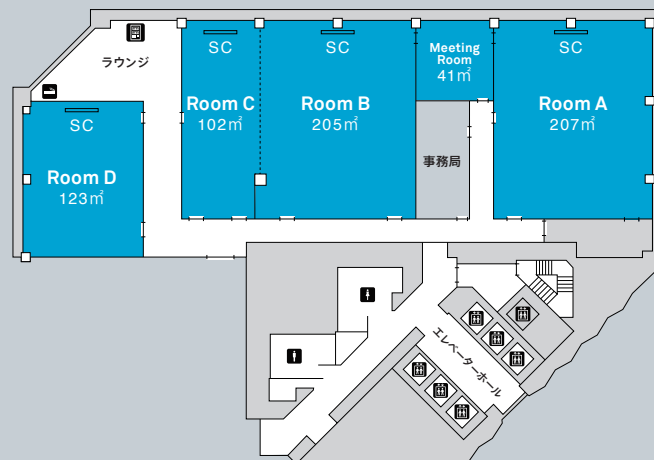

410㎡

TYPE S

290㎡

TYPE W

150㎡

UDX GALLERY NEXT

UDXギャラリーネクスト

FLOOR MAP AKIHABARA UDX 4F

AKIBA_SQUARE
アキバ・スクエア

FLOOR MAP AKIHABARA UDX 2F

UDX CONFERENCE

UDXアキハバラ スペース

URBANNET KANDA CONFERENCE

アーバンネット神田カンファレンス

FLOOR MAP URBANNET KANDA 2F.3F

OTEMACHI 1ST SQUARE CONFERENCE

大手町ファーストスクエアカンファレンス

FLOOR MAP OTEMACHI 1ST SQUARE 2F

TAMACHI GRANPARK CONFERENCE

田町グランパークカンファレンス

FLOOR MAP TAMACHI GRANPARK CONFERENCE

SHINAGAWA SEASON TERRACE CONFERENCE 品川シーズンテラスカンファレンス

FLOOR MAP SHINAGAWA SEASON TERRACE

SEAVANS HALL & CONFERENCE

シーバンスホール&N館カンファレンス

FLOOR MAP SEAVANS HALL & CONFERENCE

シーバンスホール

シーバンスN館カンファレンス