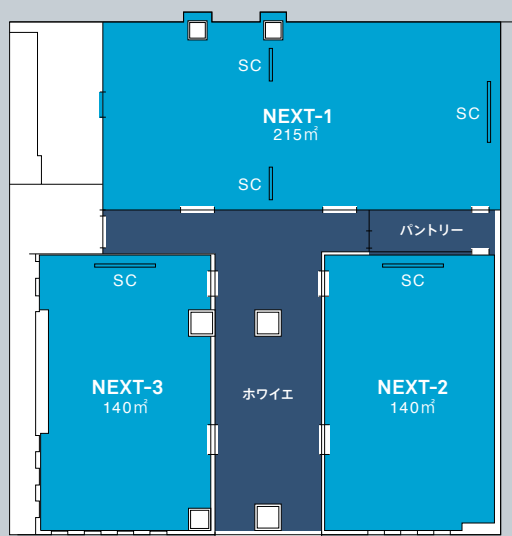

UDX GALLERY UDXギャラリー

FLOOR MAP AKIHABARA UDX 4F

GALLERY TYPE

TYPE L

560㎡

TYPE N

270㎡

TYPE E

410㎡

TYPE S

290㎡

TYPE W

150㎡

UDX GALLERY NEXT

UDXギャラリーネクスト

FLOOR MAP AKIHABARA UDX 4F

AKIBA_SQUARE
アキバ・スクエア

FLOOR MAP AKIHABARA UDX 2F

UDX CONFERENCE

UDXアキハバラ スペース

URBANNET KANDA CONFERENCE

アーバンネット神田カンファレンス

FLOOR MAP URBANNET KANDA 2F.3F

OTEMACHI 1ST SQUARE CONFERENCE

大手町ファーストスクエアカンファレンス

FLOOR MAP OTEMACHI 1ST SQUARE 2F

TAMACHI GRANPARK CONFERENCE

田町グランパークカンファレンス

FLOOR MAP TAMACHI GRANPARK CONFERENCE

SHINAGAWA SEASON TERRACE CONFERENCE 品川シーズンテラスカンファレンス

FLOOR MAP SHINAGAWA SEASON TERRACE