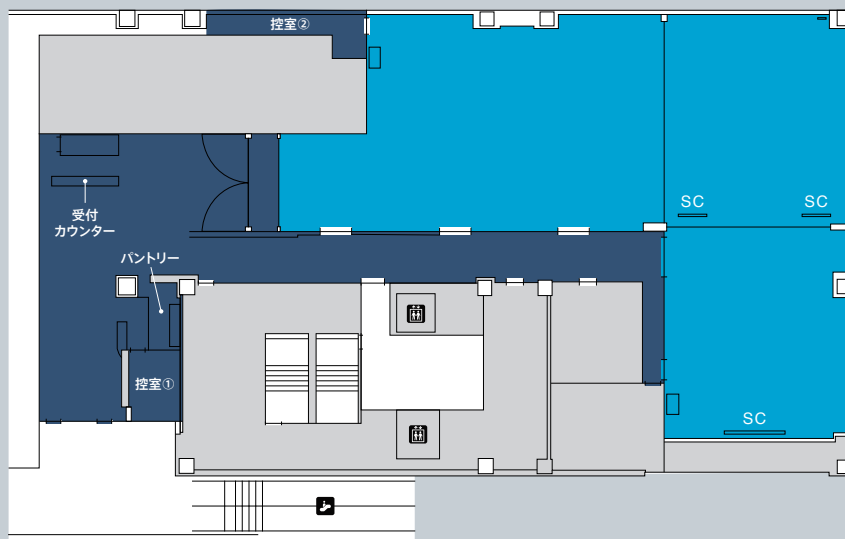

UDX CONFERENCE

UDXカンファレンス

FLOOR MAP AKIHABARA UDX 6F

AKIHABARA UDX 4F フロアマップ

FLOOR MAP AKIHABARA UDX 4F

GALLERY TYPE

UDX THEATER
UDXシアター

FLOOR MAP AKIHABARA UDX 4F

UDX GALLERY UDXギャラリー

FLOOR MAP AKIHABARA UDX 4F

GALLERY TYPE

TYPE L

560㎡

TYPE N

270㎡

TYPE E

410㎡

TYPE S

290㎡

TYPE W

150㎡

UDX GALLERY NEXT

UDXギャラリーネクスト

FLOOR MAP AKIHABARA UDX 4F