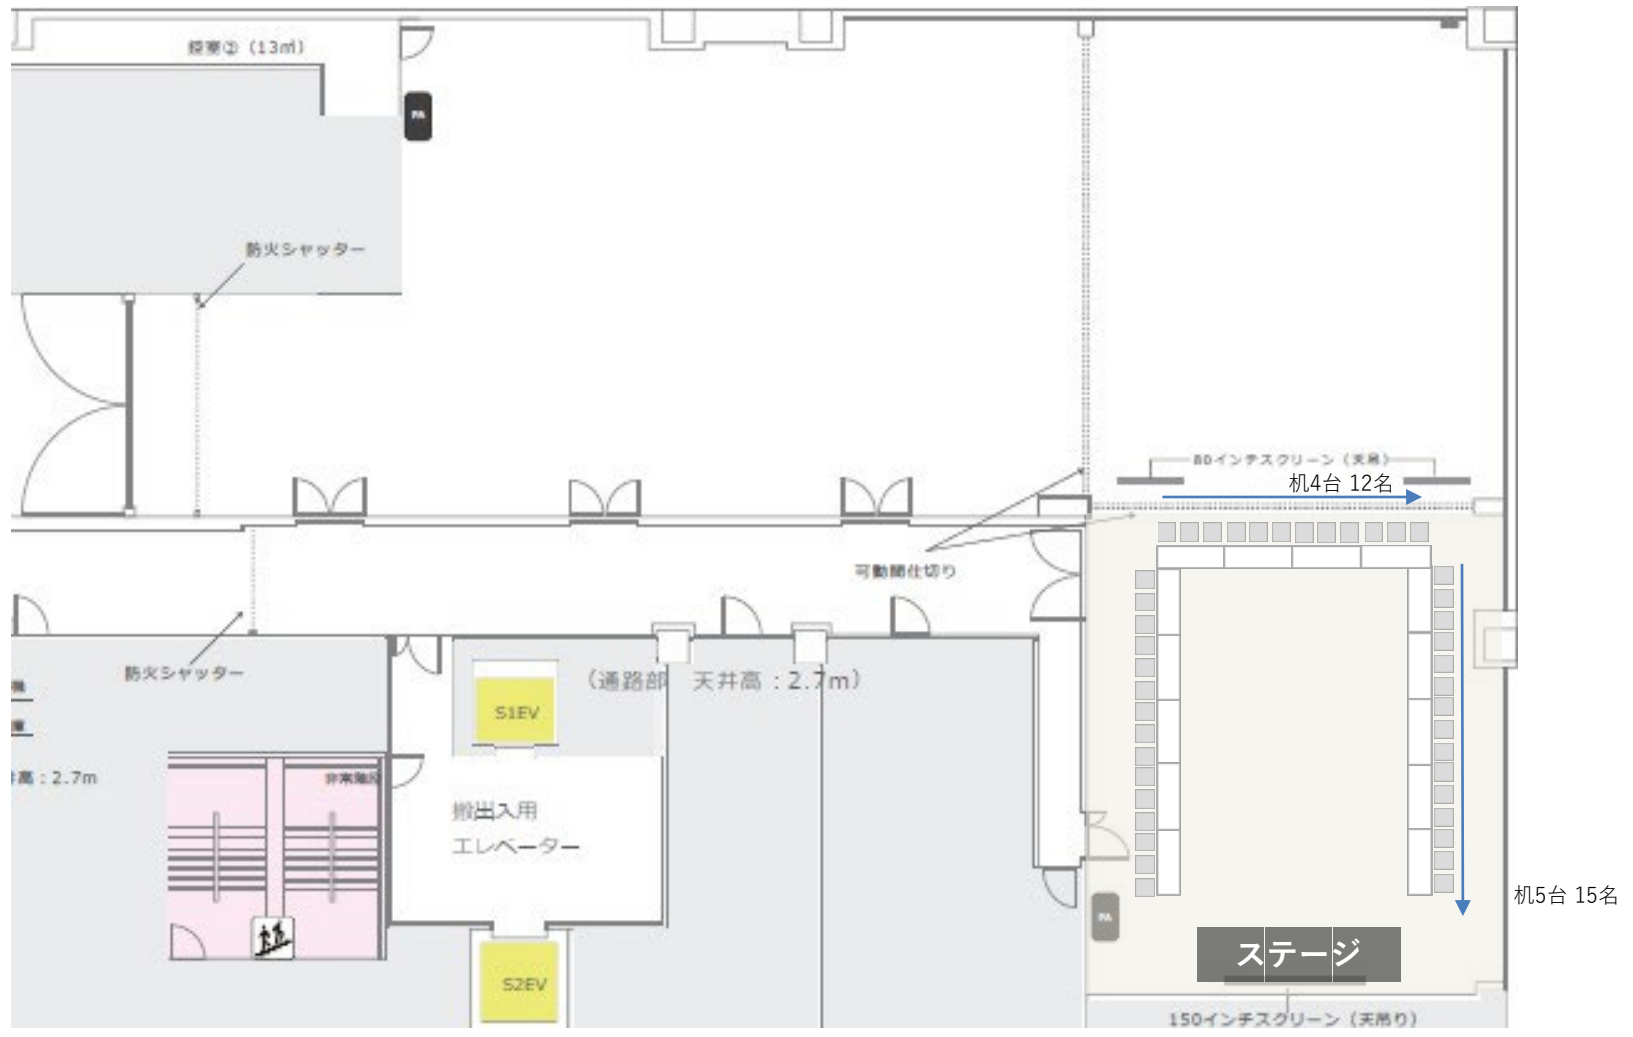

島形式(9名×24島/216名)

UDX GALLERY

ユーディーエックス ギャラリー

UDX GALLERY

ユーディーエックス ギャラリー

UDX GALLERY

ユーディーエックス ギャラリー

シアター形式(108名)

UDX GALLERY

ユーディーエックス ギャラリー

UDX GALLERY

ユーディーエックス ギャラリー

口の字形式(54名)

UDX GALLERY

ユーディーエックス ギャラリー

島形式(9名×9島/81名)