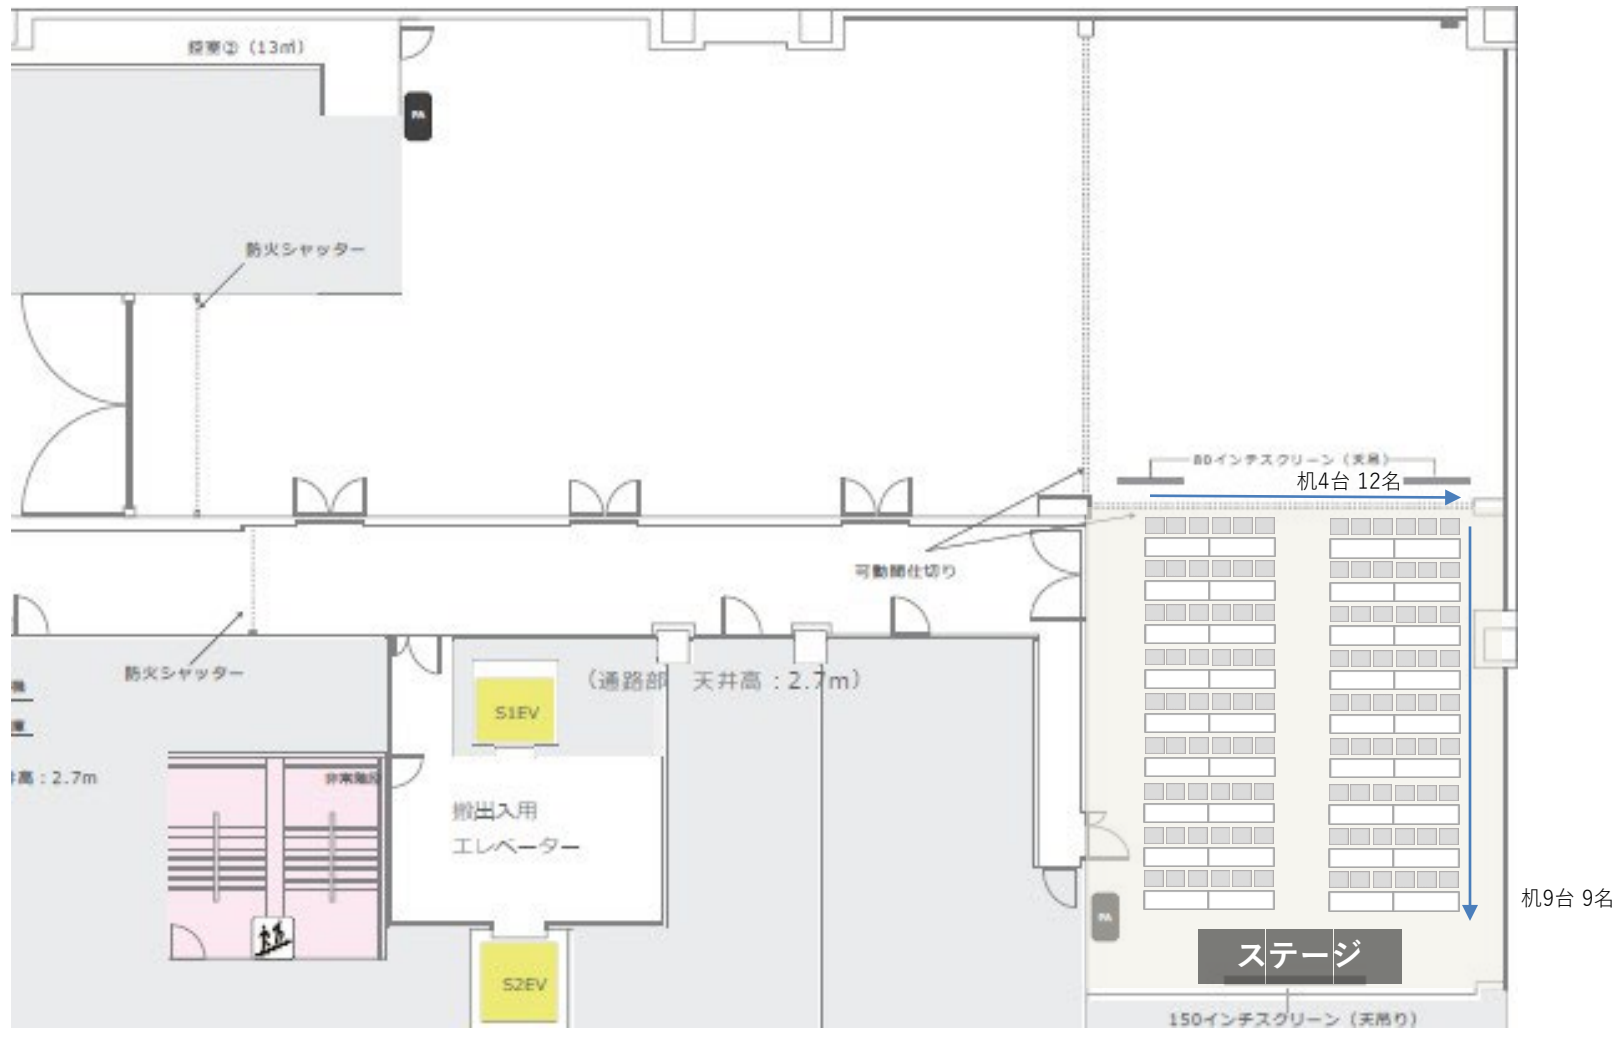

島形式(9名×24島/216名)

UDX GALLERY

ユーディーエックス ギャラリー

UDX GALLERY

ユーディーエックス ギャラリー

UDX GALLERY

ユーディーエックス ギャラリー

シアター形式(108名)

UDX GALLERY

ユーディーエックス ギャラリー

UDX GALLERY

ユーディーエックス ギャラリー

口の字形式(54名)

UDX GALLERY

ユーディーエックス ギャラリー

島形式(9名×9島/81名)