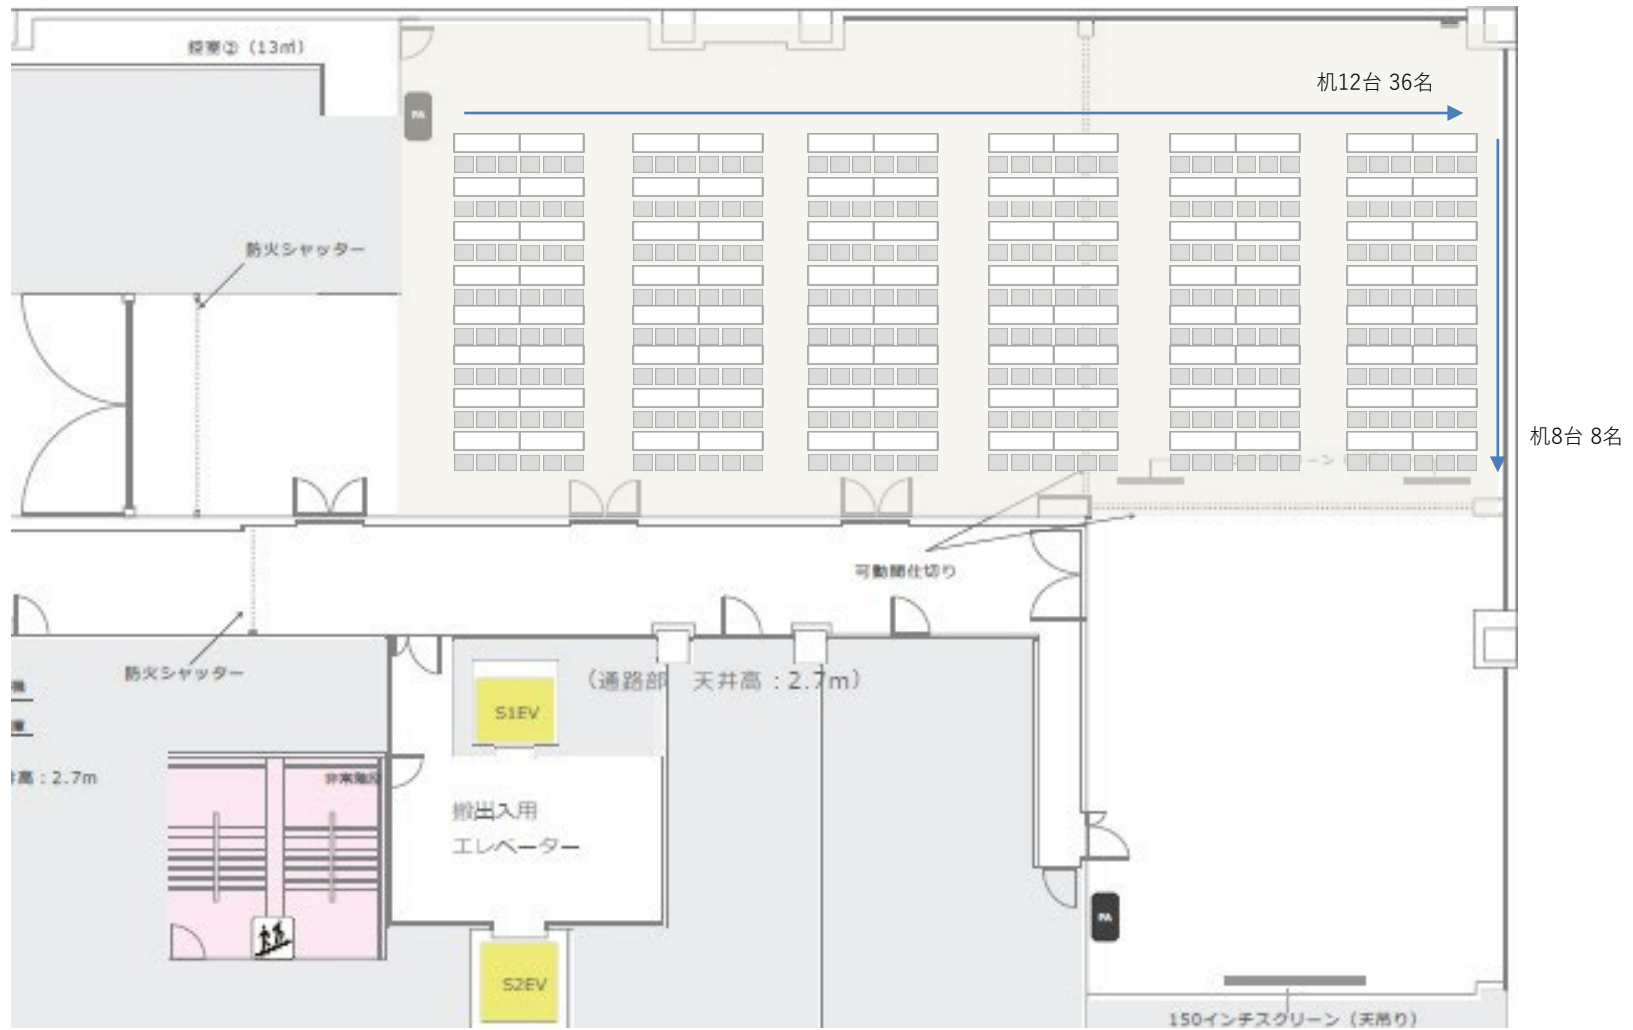

ユーディーエックス ギャラリー

口の字形式(102名)

UDX GALLERY

ユーディーエックス ギャラリー

島形式(9名×36島/324名)

UDX GALLERY

ユーディーエックス ギャラリー

UDX GALLERY
ユーディーエックス ギャラリー

島形式(9名×24島/216名)

UDX GALLERY

ユーディーエックス ギャラリー

UDX GALLERY

ユーディーエックス ギャラリー

UDX GALLERY

ユーディーエックス ギャラリー

シアター形式(108名)