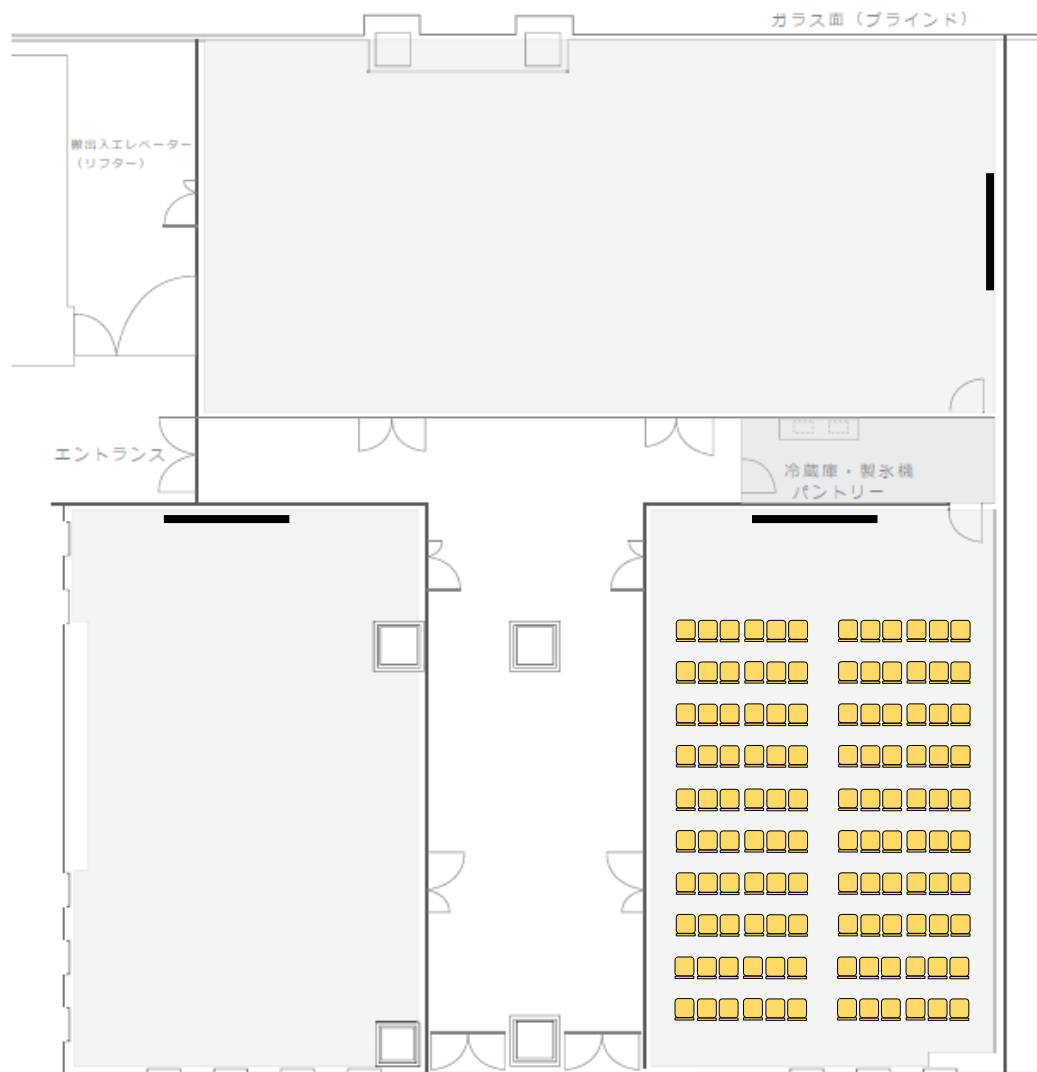

NEXT-2

島形式(9名9島/81名)

NEXT-3

島形式(6名11島/66名)

NEXT-1

シアター形式(180名)

NEXT-2

シアター形式(120名)

NEXT-3

シアター形式(80名)

NEXT-1

口の字(72名)

NEXT-2

口の字(54名)

NEXT-3

口の字(40名)

NEXT-2

懇親形式(立食80名)

NEXT-3

懇親形式(立食80名)