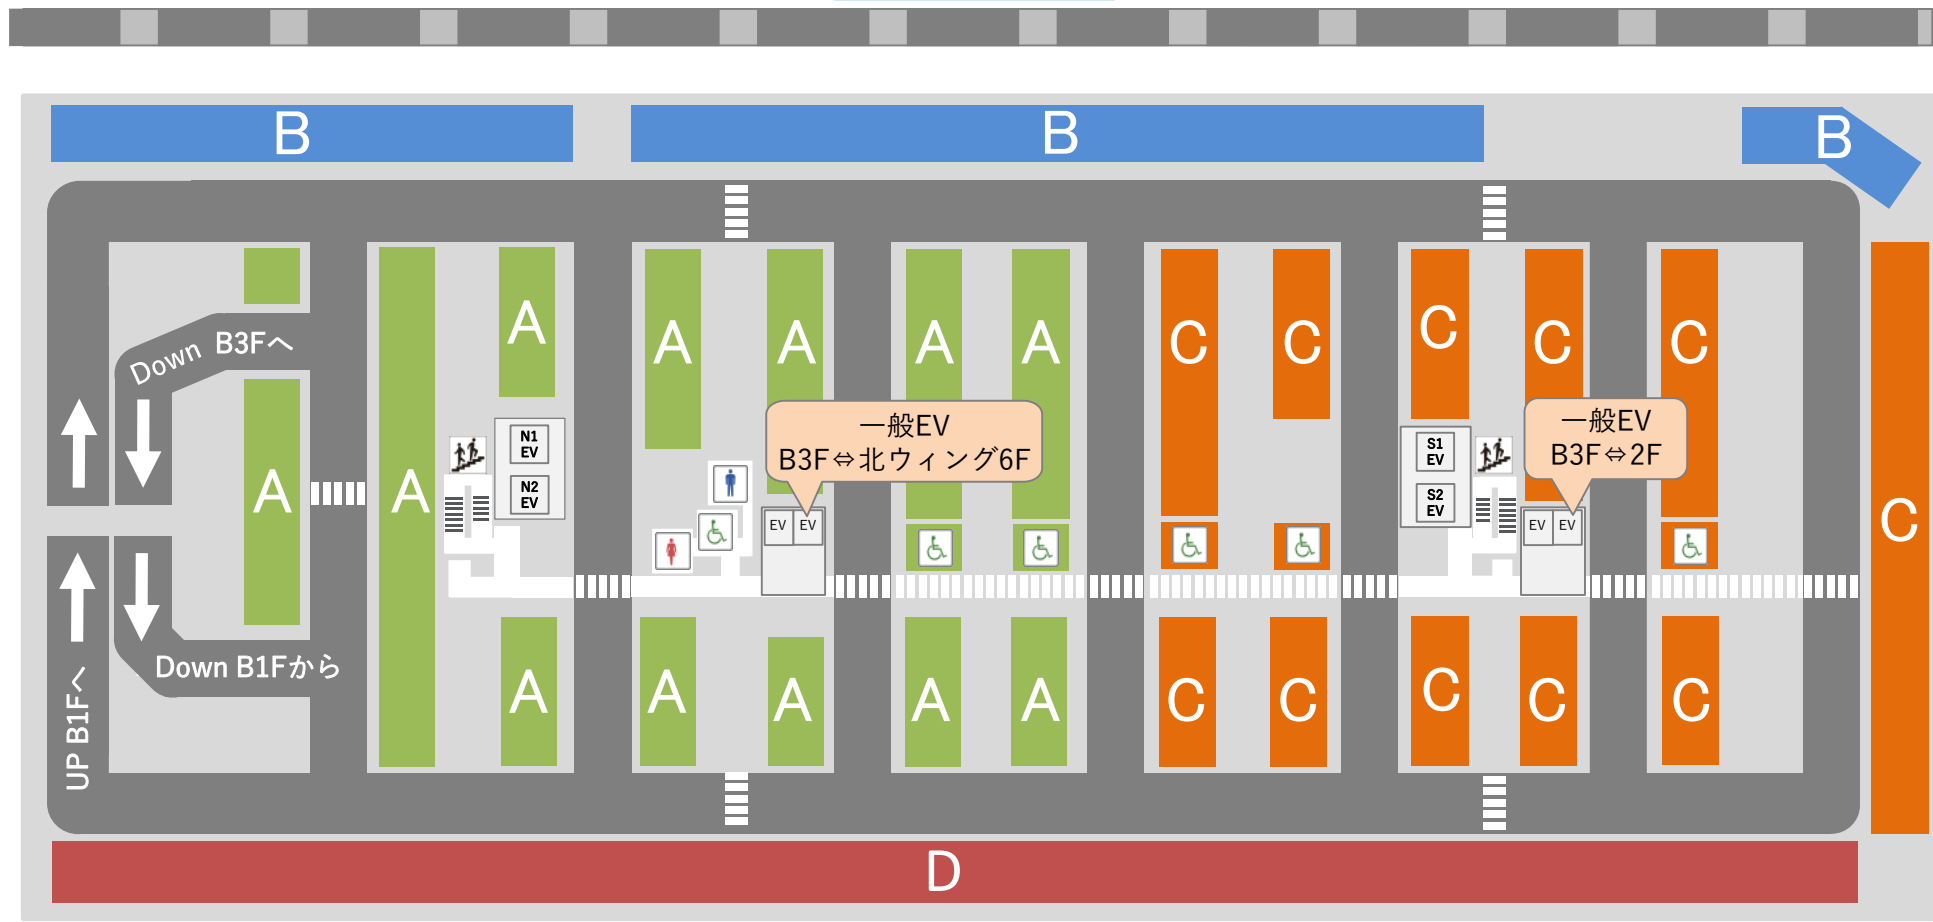

パーキングご利用における注意事項

- ①地下駐車場入口の高さ制限は2.4m
- ②ショップエレベーター・パーキングエレベーターでの台車利用は禁止
- ③搬入出用エレベーター(N1・N2・S1・S2) 利用希望の場合は事務局へご連絡ください
※セキュリティーカード必須

JR山手線/京浜東北線

N1・N2エレベーター
搬入出可能会場

S1・S2エレベーター
搬入出可能会場

- Aエリア
- Bエリア
- Cエリア
- Dエリア

パーキングご利用における注意事項

- ①地下駐車場入口の高さ制限は2.4m
- ②ショップエレベーター・パーキングエレベーターでの台車利用は禁止
- ③搬入出用エレベーター(N1・N2・S1・S2) 利用希望の場合は事務局へご連絡ください
※セキュリティーカード必須

JR山手線/京浜東北線

N1・N2エレベーター
搬入出可能会場

S1・S2エレベーター
搬入出可能会場

 Aエリア
 Bエリア
 Cエリア
 Dエリア