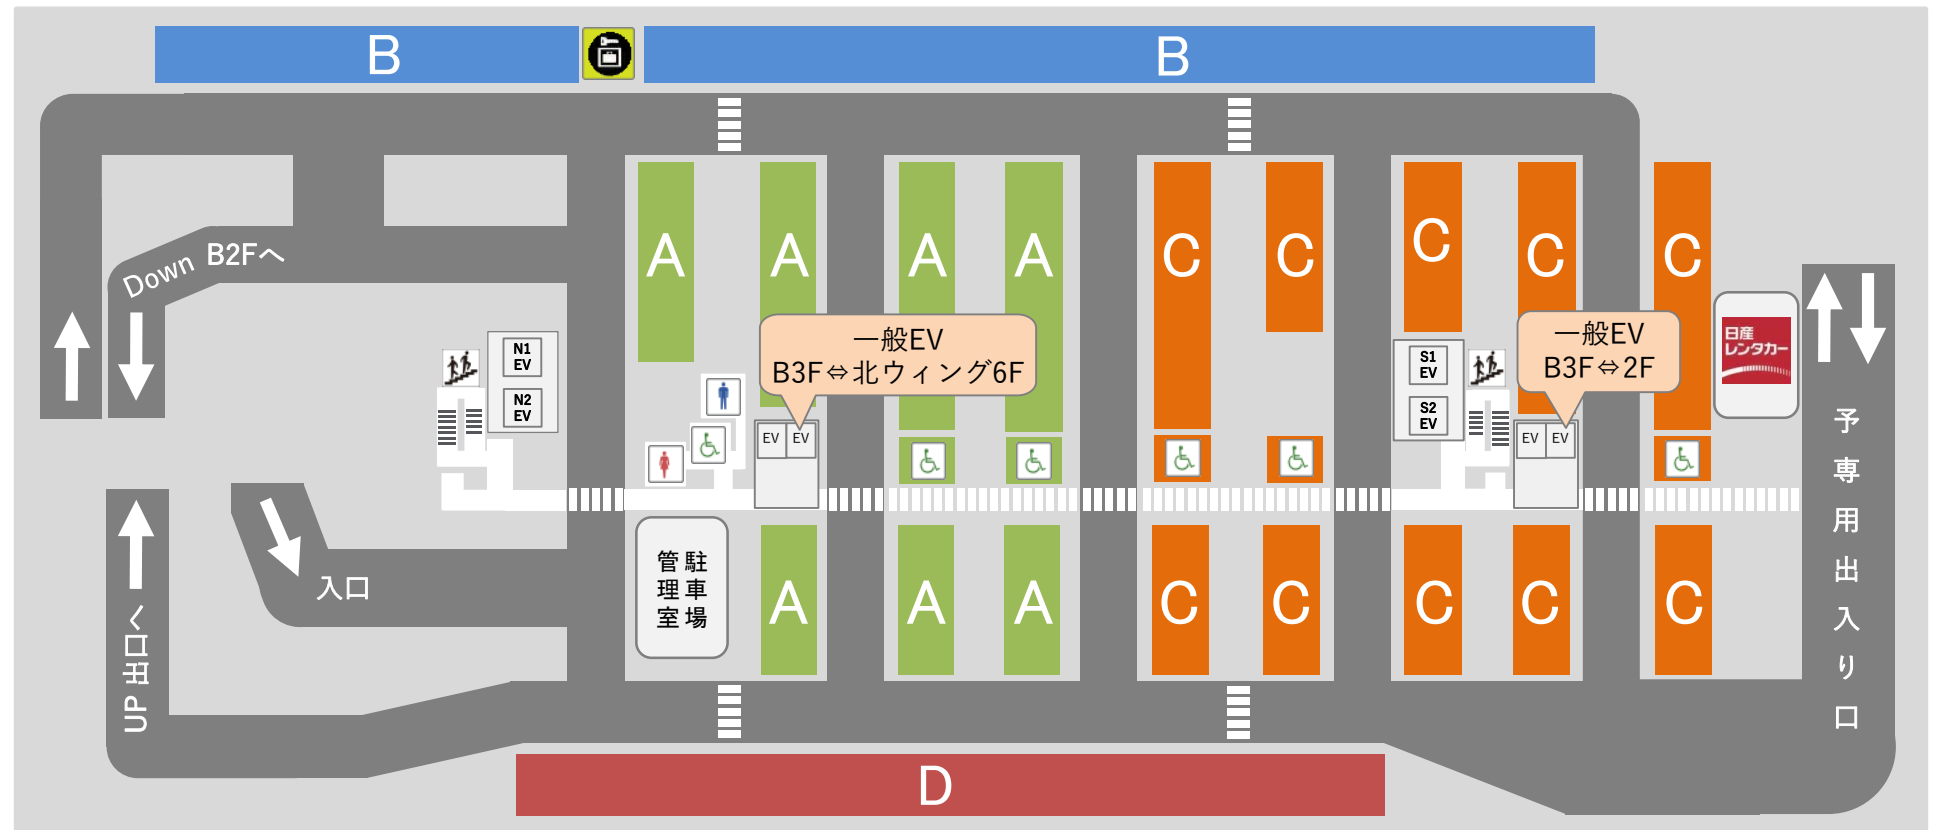

パーキングご利用における注意事項

- ①地下駐車場入口の高さ制限は2.4m
- ②ショップエレベーター・パーキングエレベーターでの台車利用は禁止
- ③搬入出用エレベーター(N1・N2・S1・S2) 利用希望の場合は事務局へご連絡ください
※セキュリティーカード必須

JR山手線/京浜東北線

N1・N2エレベーター
搬入出可能会場

S1・S2エレベーター
搬入出可能会場

- Aエリア
- Bエリア
- Cエリア
- Dエリア

パーキングご利用における注意事項

- ①地下駐車場入口の高さ制限は2.4m
- ②ショップエレベーター・パーキングエレベーターでの台車利用は禁止
- ③搬入出用エレベーター(N1・N2・S1・S2) 利用希望の場合は事務局へご連絡ください
※セキュリティーカード必須

JR山手線/京浜東北線

N1・N2エレベーター
搬入出可能会場

S1・S2エレベーター
搬入出可能会場

 Aエリア
 Bエリア
 Cエリア
 Dエリア