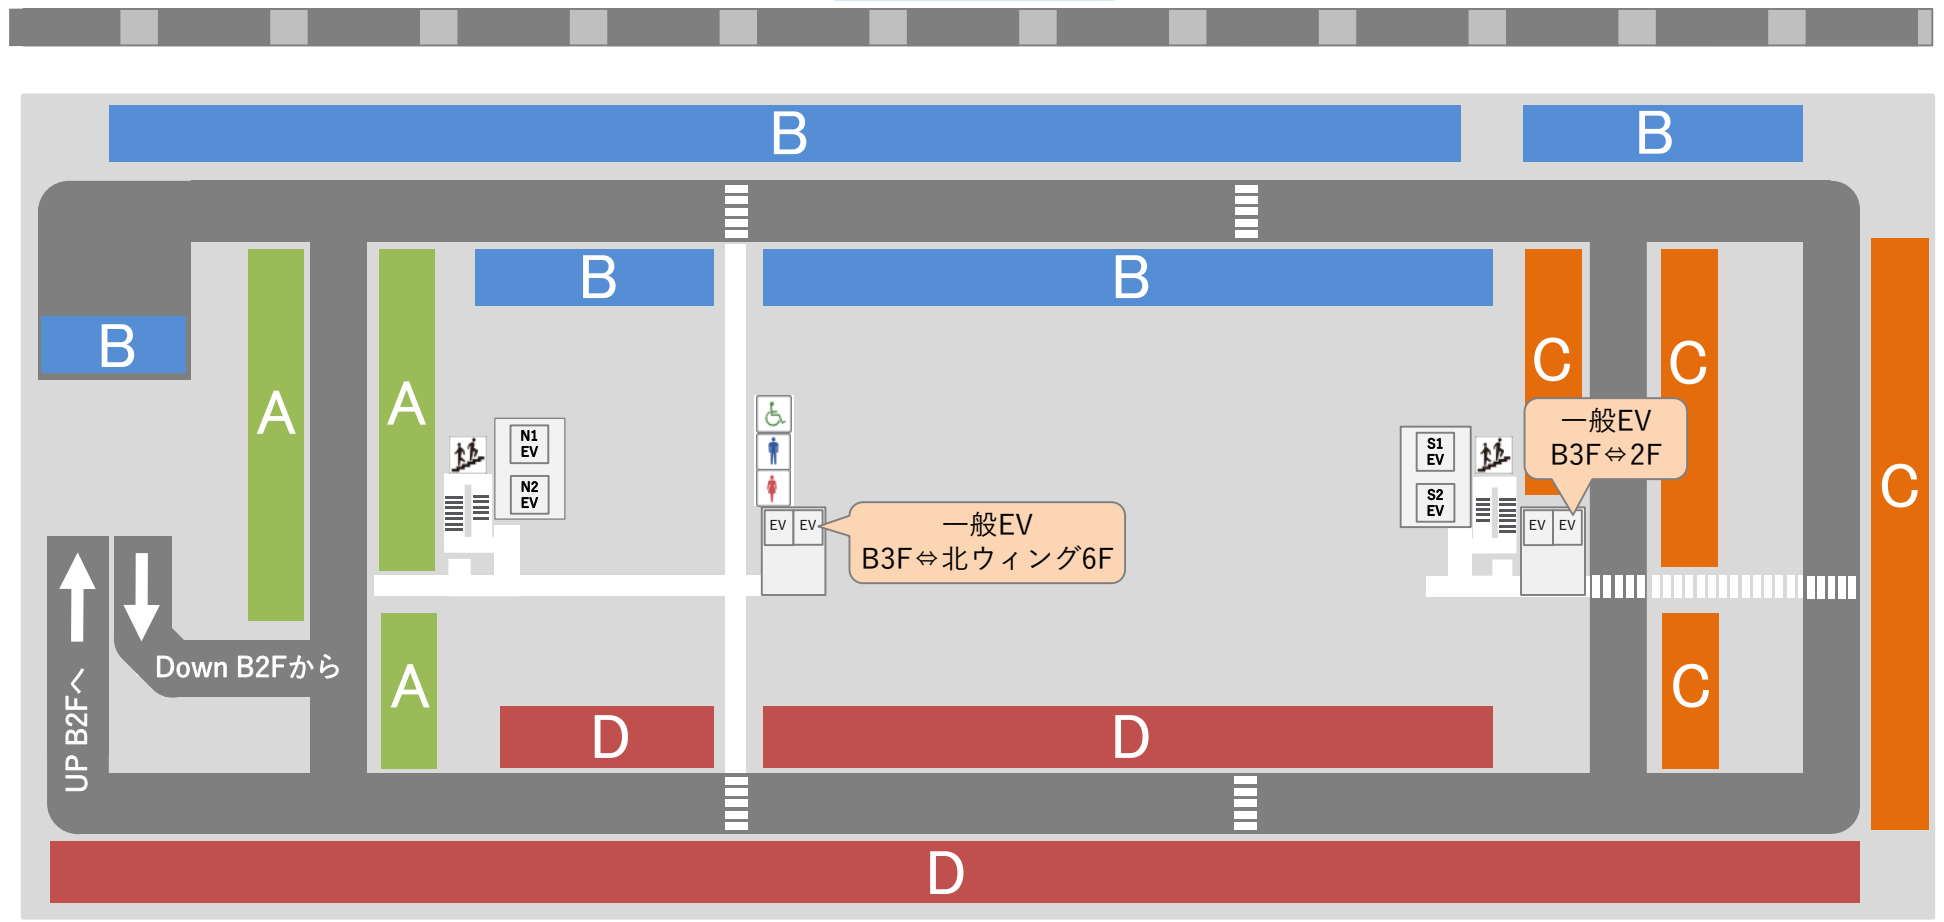

パーキングご利用における注意事項

- ①地下駐車場入口の高さ制限は2.4m
- ②ショップエレベーター・パーキングエレベーターでの台車利用は禁止
- ③搬入出用エレベーター(N1・N2・S1・S2) 利用希望の場合は事務局へご連絡ください
※セキュリティーカード必須

JR山手線/京浜東北線

N1・N2エレベーター
搬入出可能会場

S1・S2エレベーター
搬入出可能会場

- Aエリア
- Bエリア
- Cエリア
- Dエリア

パーキングご利用における注意事項

- ①地下駐車場入口の高さ制限は2.4m
- ②ショップエレベーター・パーキングエレベーターでの台車利用は禁止
- ③搬入出用エレベーター(N1・N2・S1・S2) 利用希望の場合は事務局へご連絡ください
※セキュリティーカード必須

JR山手線/京浜東北線

N1・N2エレベーター
搬入出可能会場

S1・S2エレベーター
搬入出可能会場

 Aエリア
 Bエリア
 Cエリア
 Dエリア